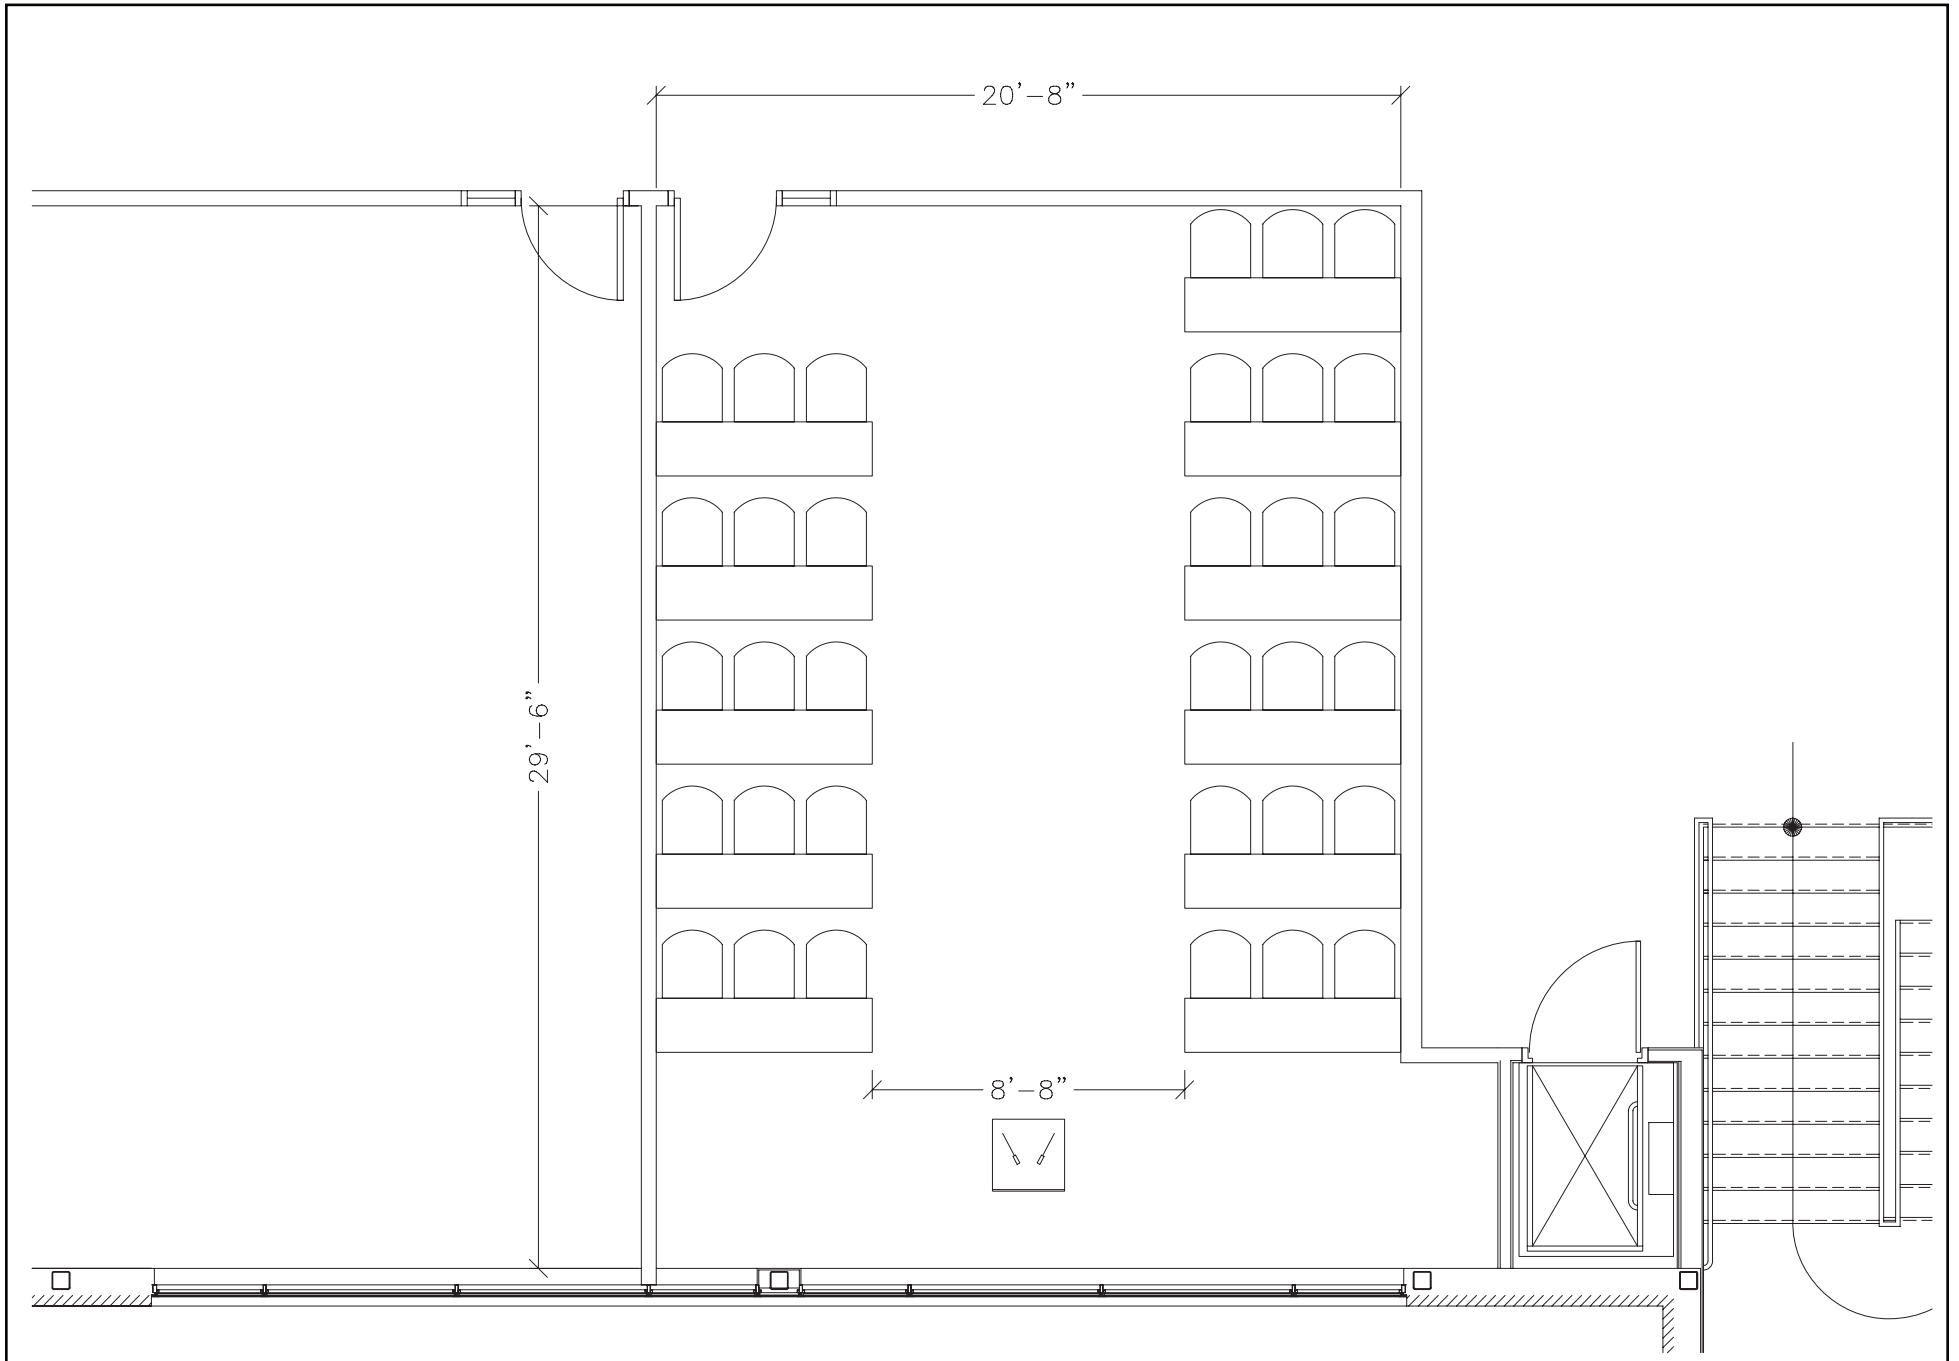

Localisation des locaux - étage 2

Hauteur du plafond : 107 1/2"

Hauteur du plafond : 107 1/2"

Forzani - Deuxième étage - Salle C-202
 Capacité : Carré ouvert 33

211

8"
8"

6'-7-1/4"

72'

15'-6"

25'-4"

63'-4"

68'-5"

6'-11"