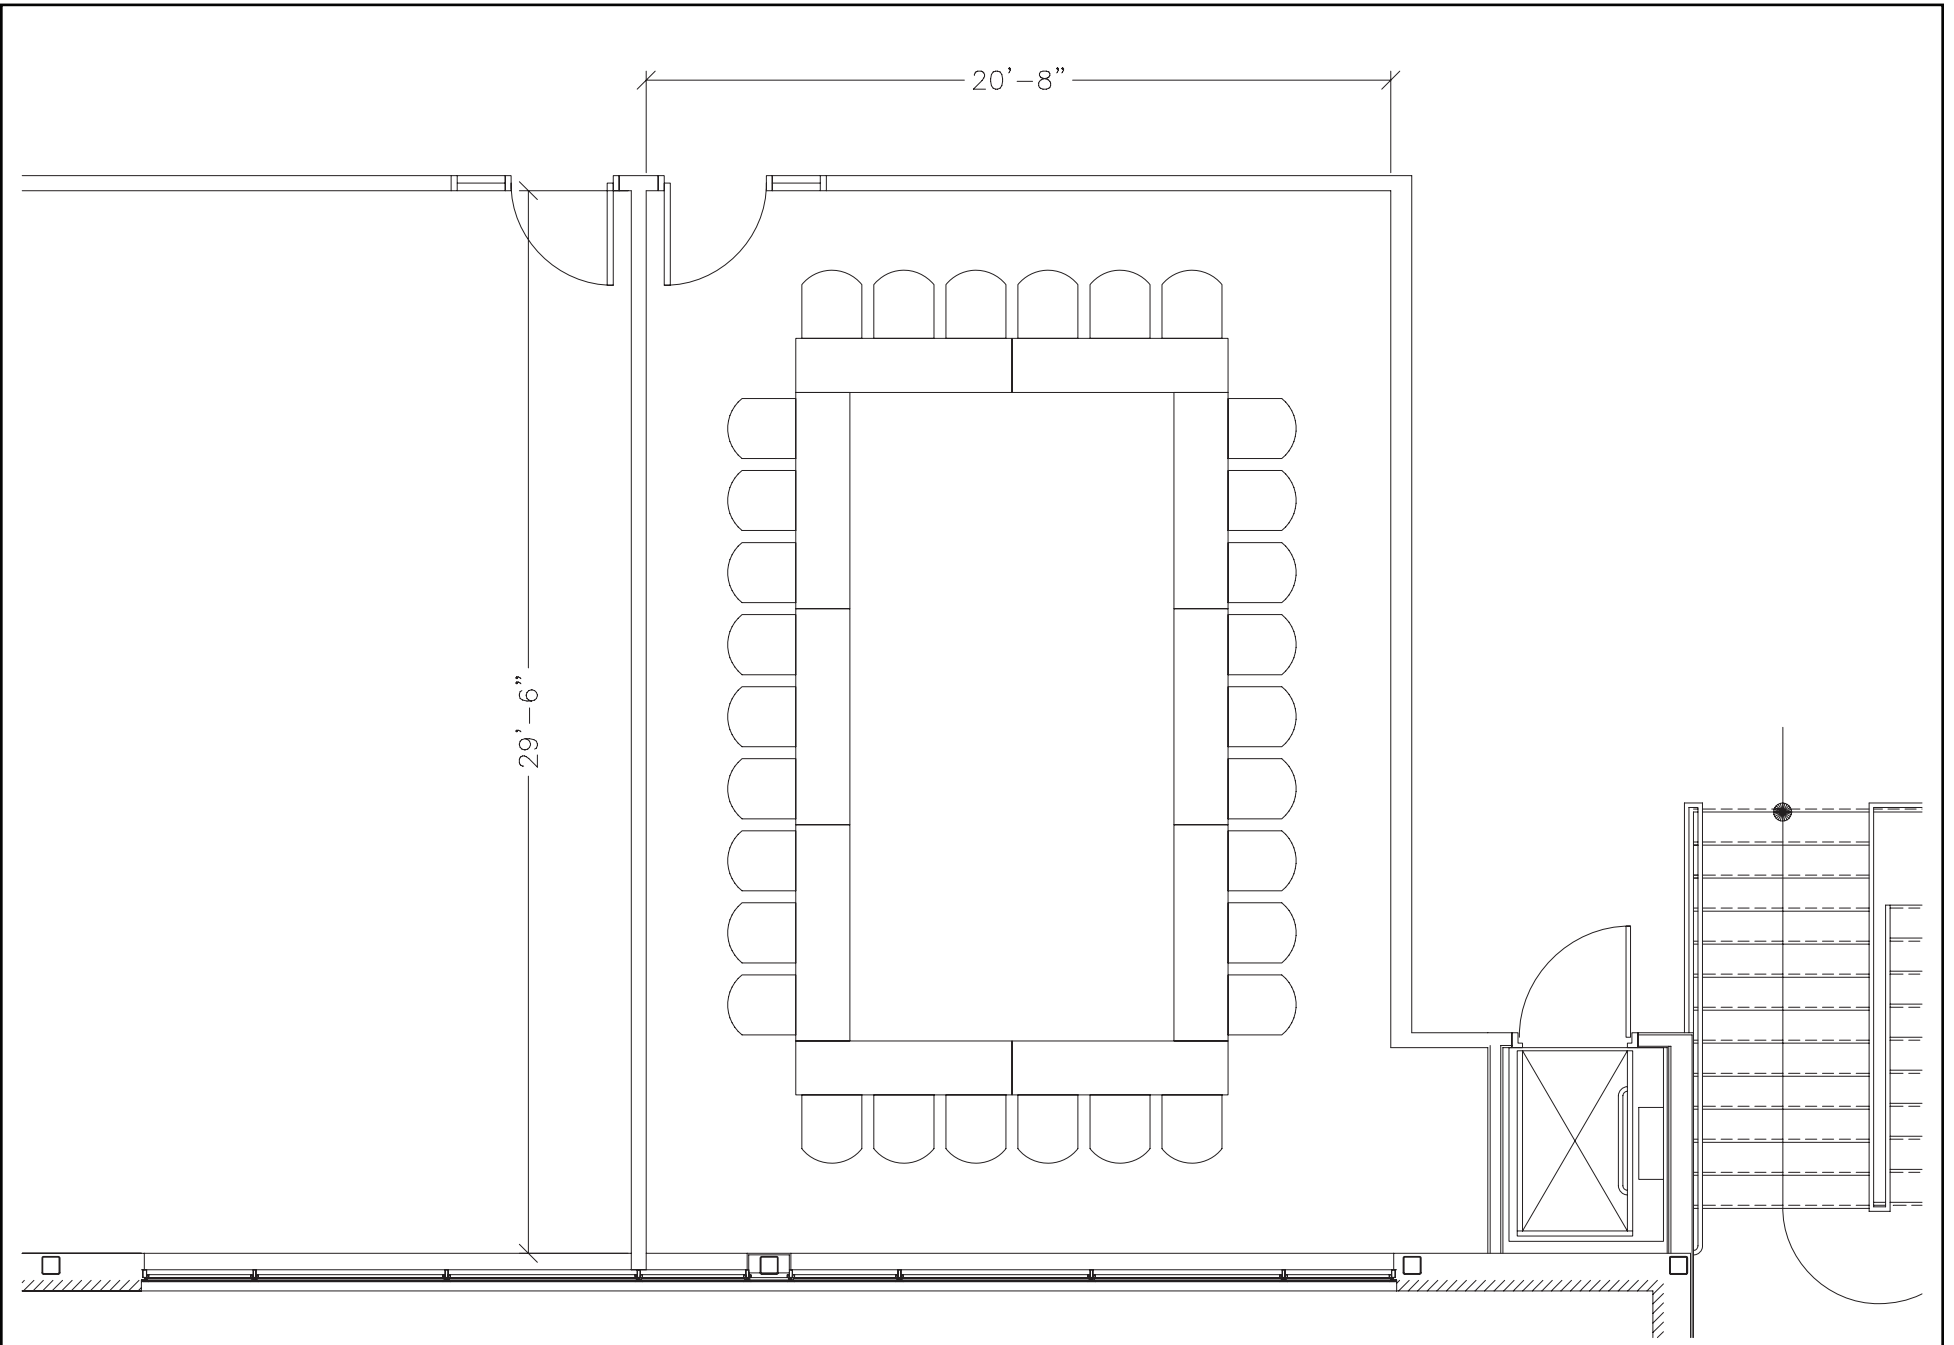

Localisation des locaux - étage 2

Hauteur du plafond : 107 1/2"

Hauteur du plafond : 107 1/2"

Forzani - Deuxième étage - Salle C-202
 Capacité : Carré ouvert 33

211

8"
8"

6'-7-1/4"

72'

15'-6"

25'-4"

63'-4"

68'-5"

6'-11"