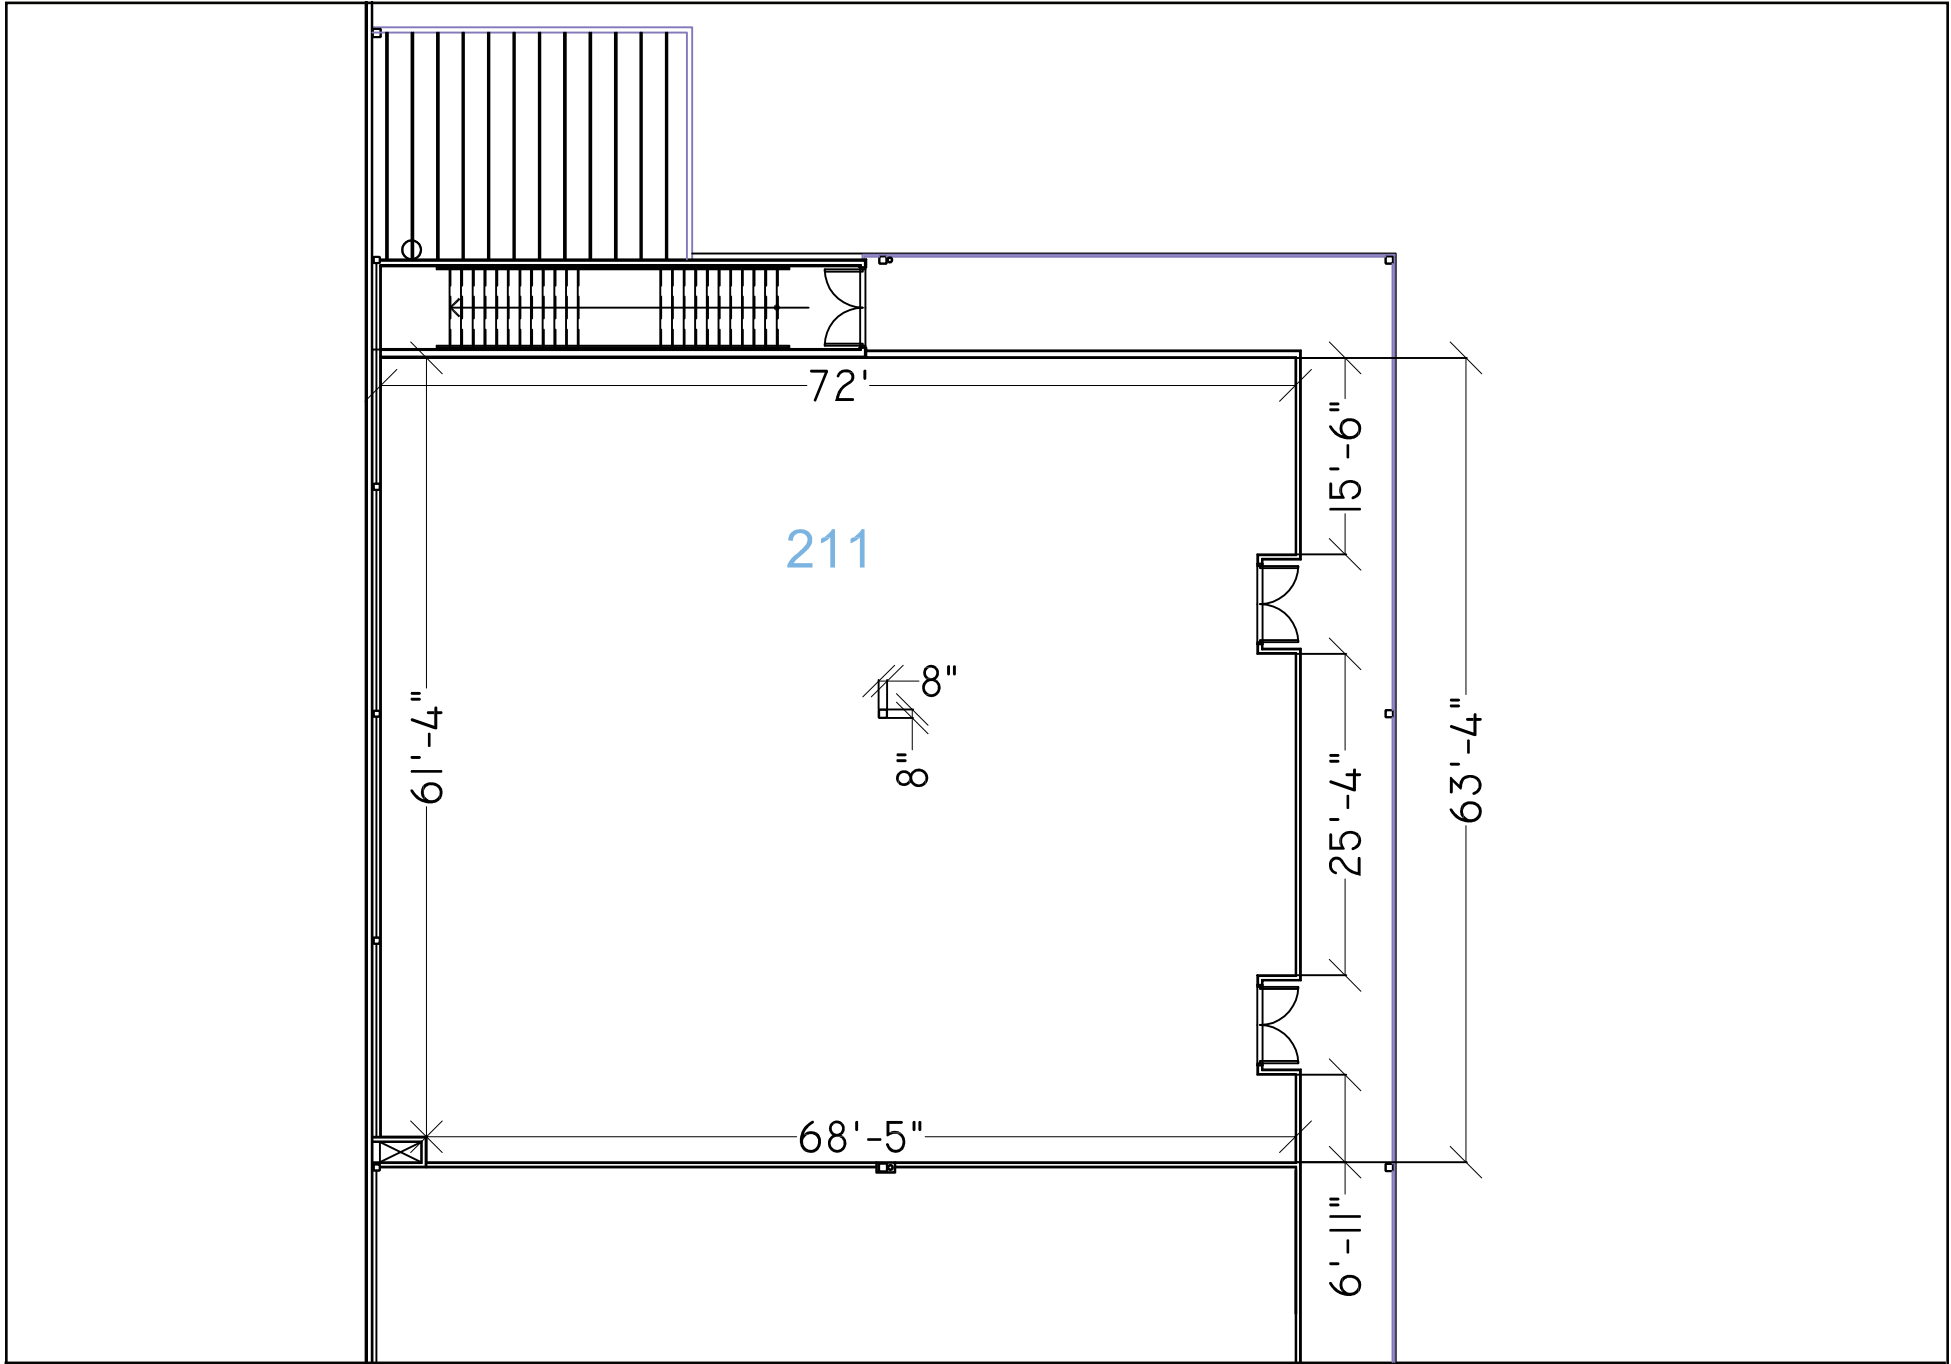

Localisation des locaux - étage 2

Hauteur du plafond : 107 1/2"

Hauteur du plafond : 107 1/2"

Forzani - Deuxième étage - Salle C-202
 Capacité : Carré ouvert 33

211

8"
8"

6'-7-1/4"

72'

15'-6"

25'-4"

63'-4"

68'-5"

6'-11"