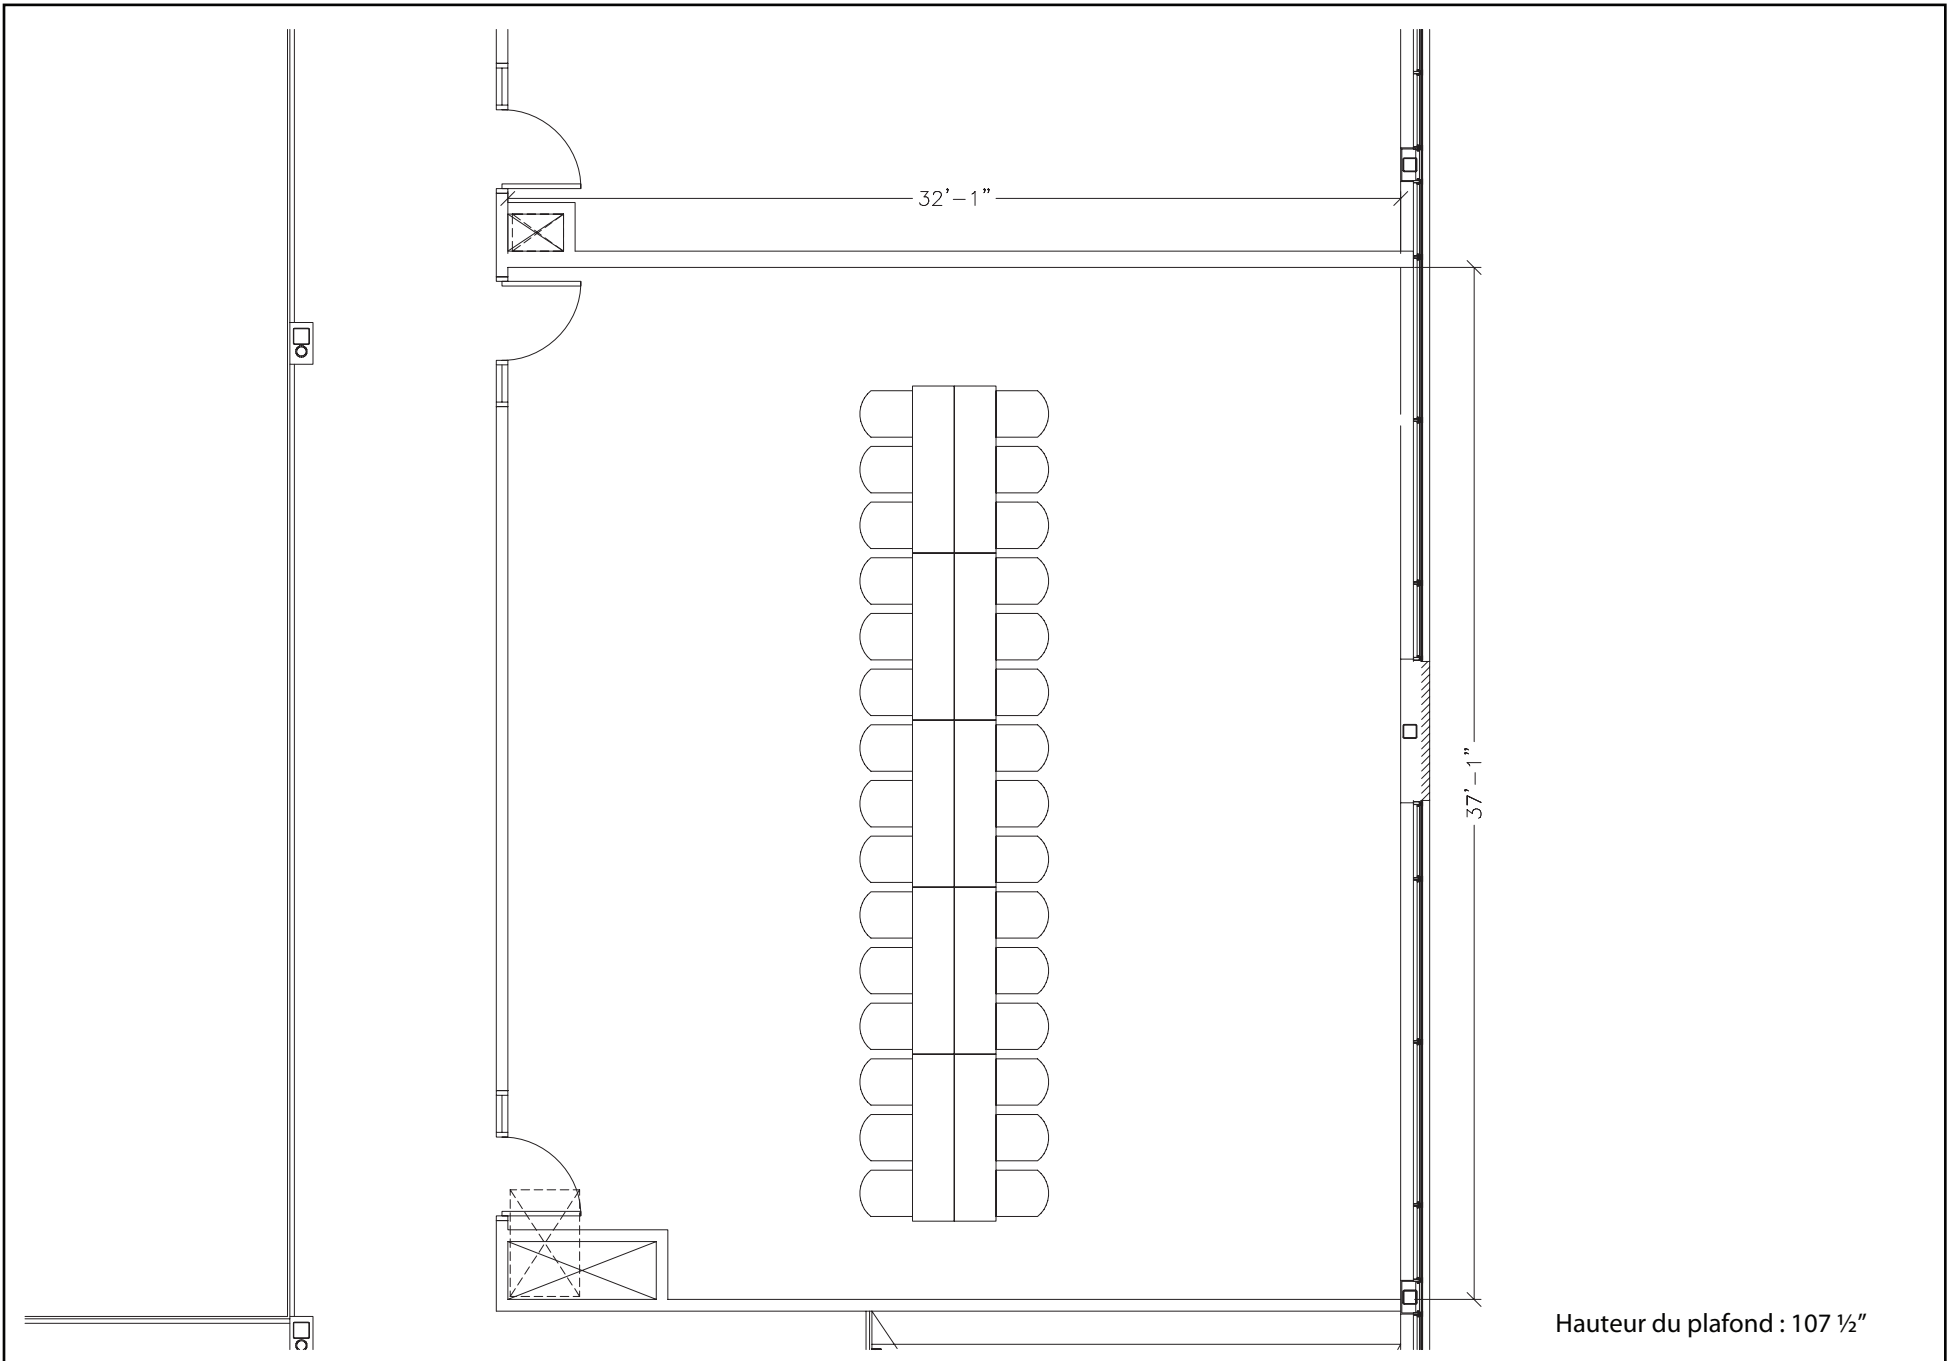

Localisation des locaux - étage 2

Hauteur du plafond : 107 1/2"

Hauteur du plafond : 107 1/2"

Forzani - Deuxième étage - Salle C-202
 Capacité : Carré ouvert 33

211

8"
8"

6'-7-1/4"

72'

15'-6"

25'-4"

63'-4"

68'-5"

6'-11"