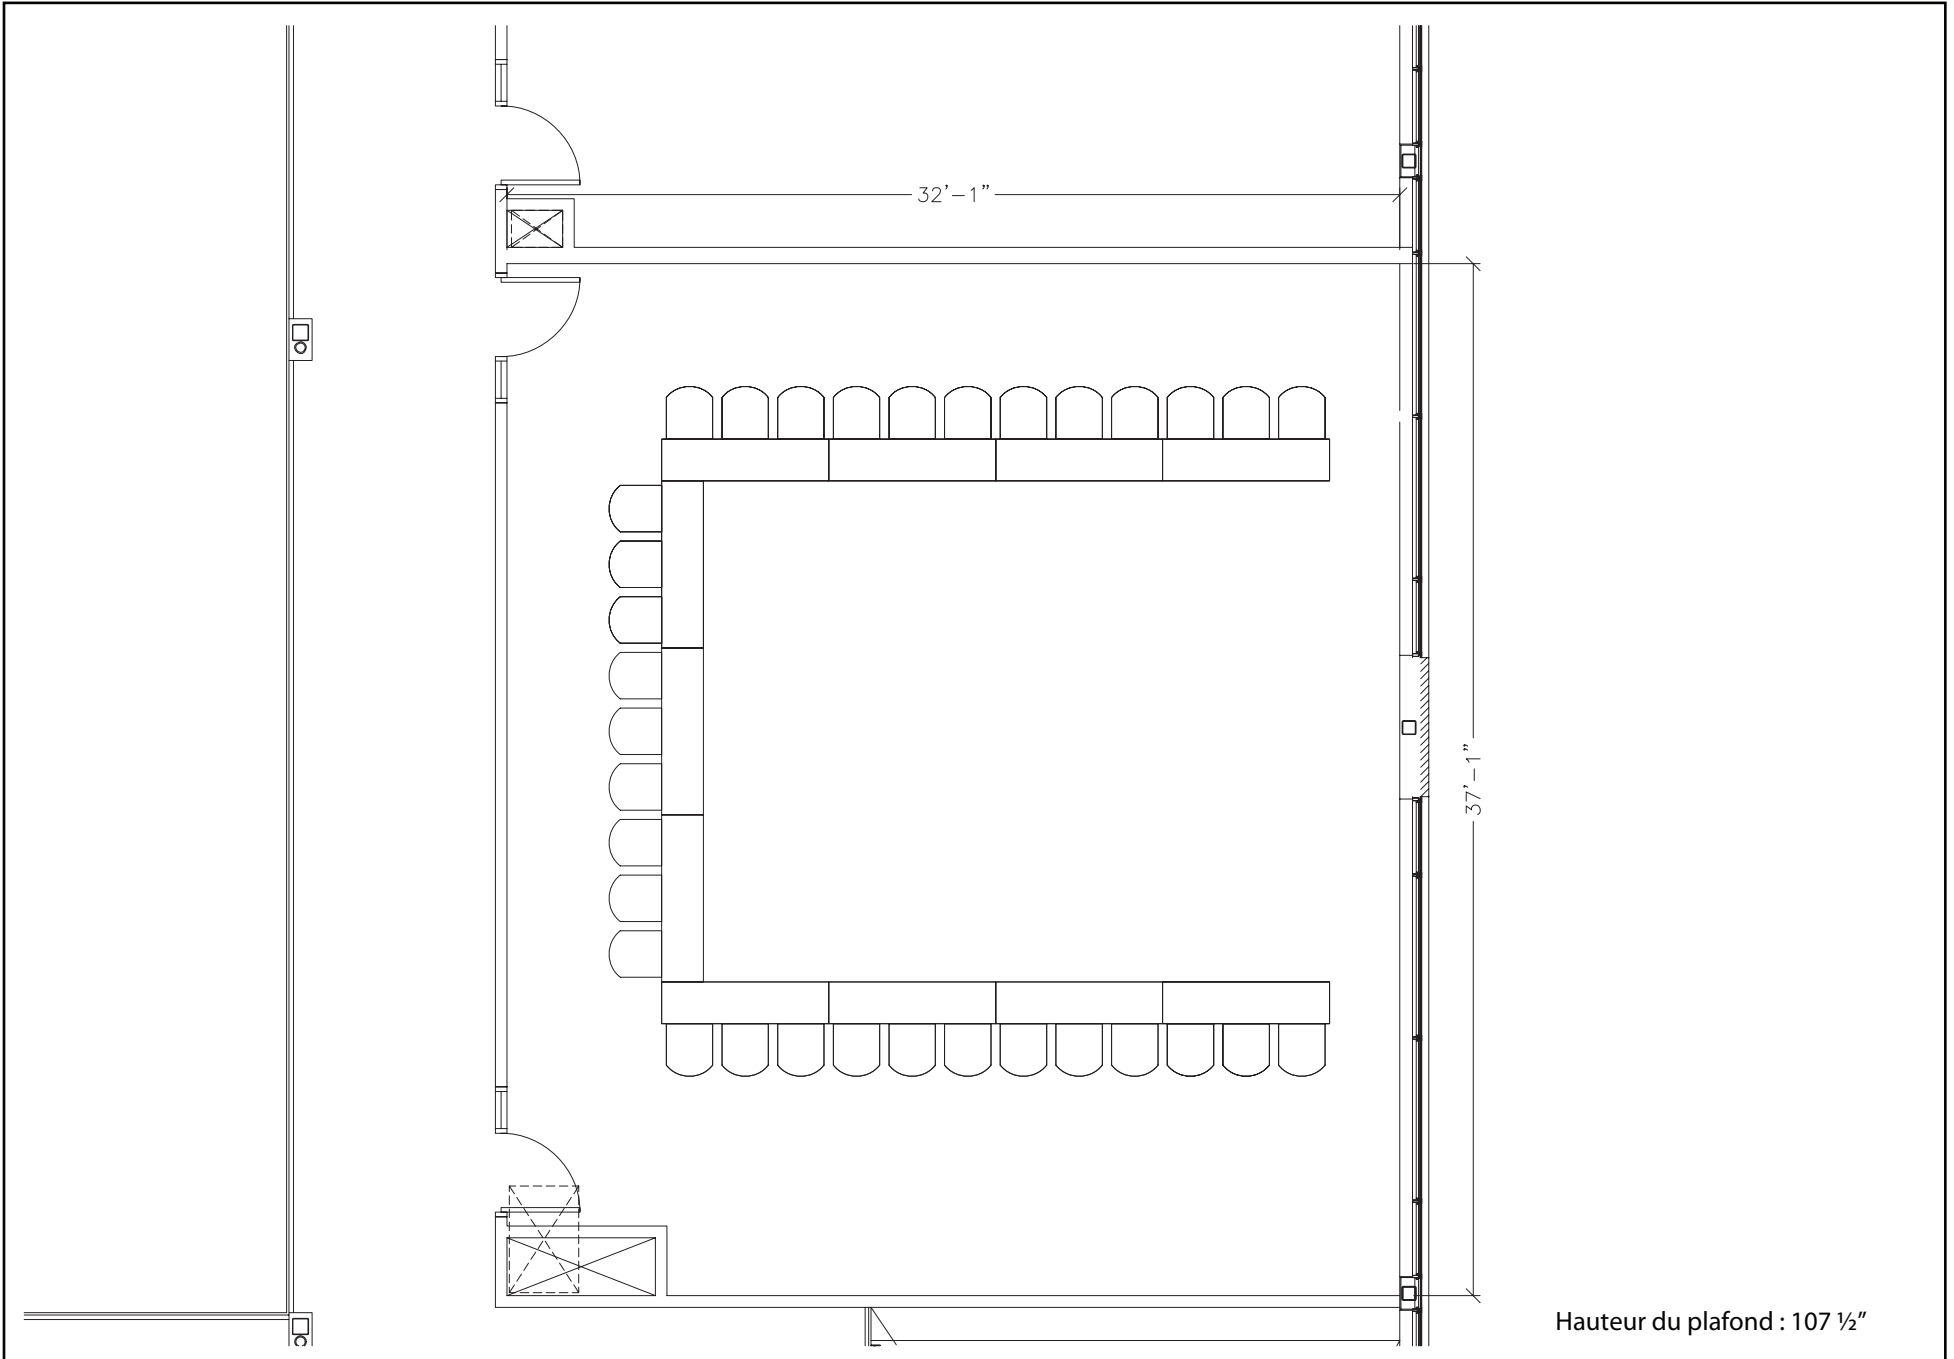

Localisation des locaux - étage 2

Hauteur du plafond : 107 1/2"

Hauteur du plafond : 107 1/2"

Forzani - Deuxième étage - Salle C-202
 Capacité : Carré ouvert 33

211

8"
8"

6'-7-1/4"

72'

15'-6"

25'-4"

63'-4"

68'-5"

6'-11"