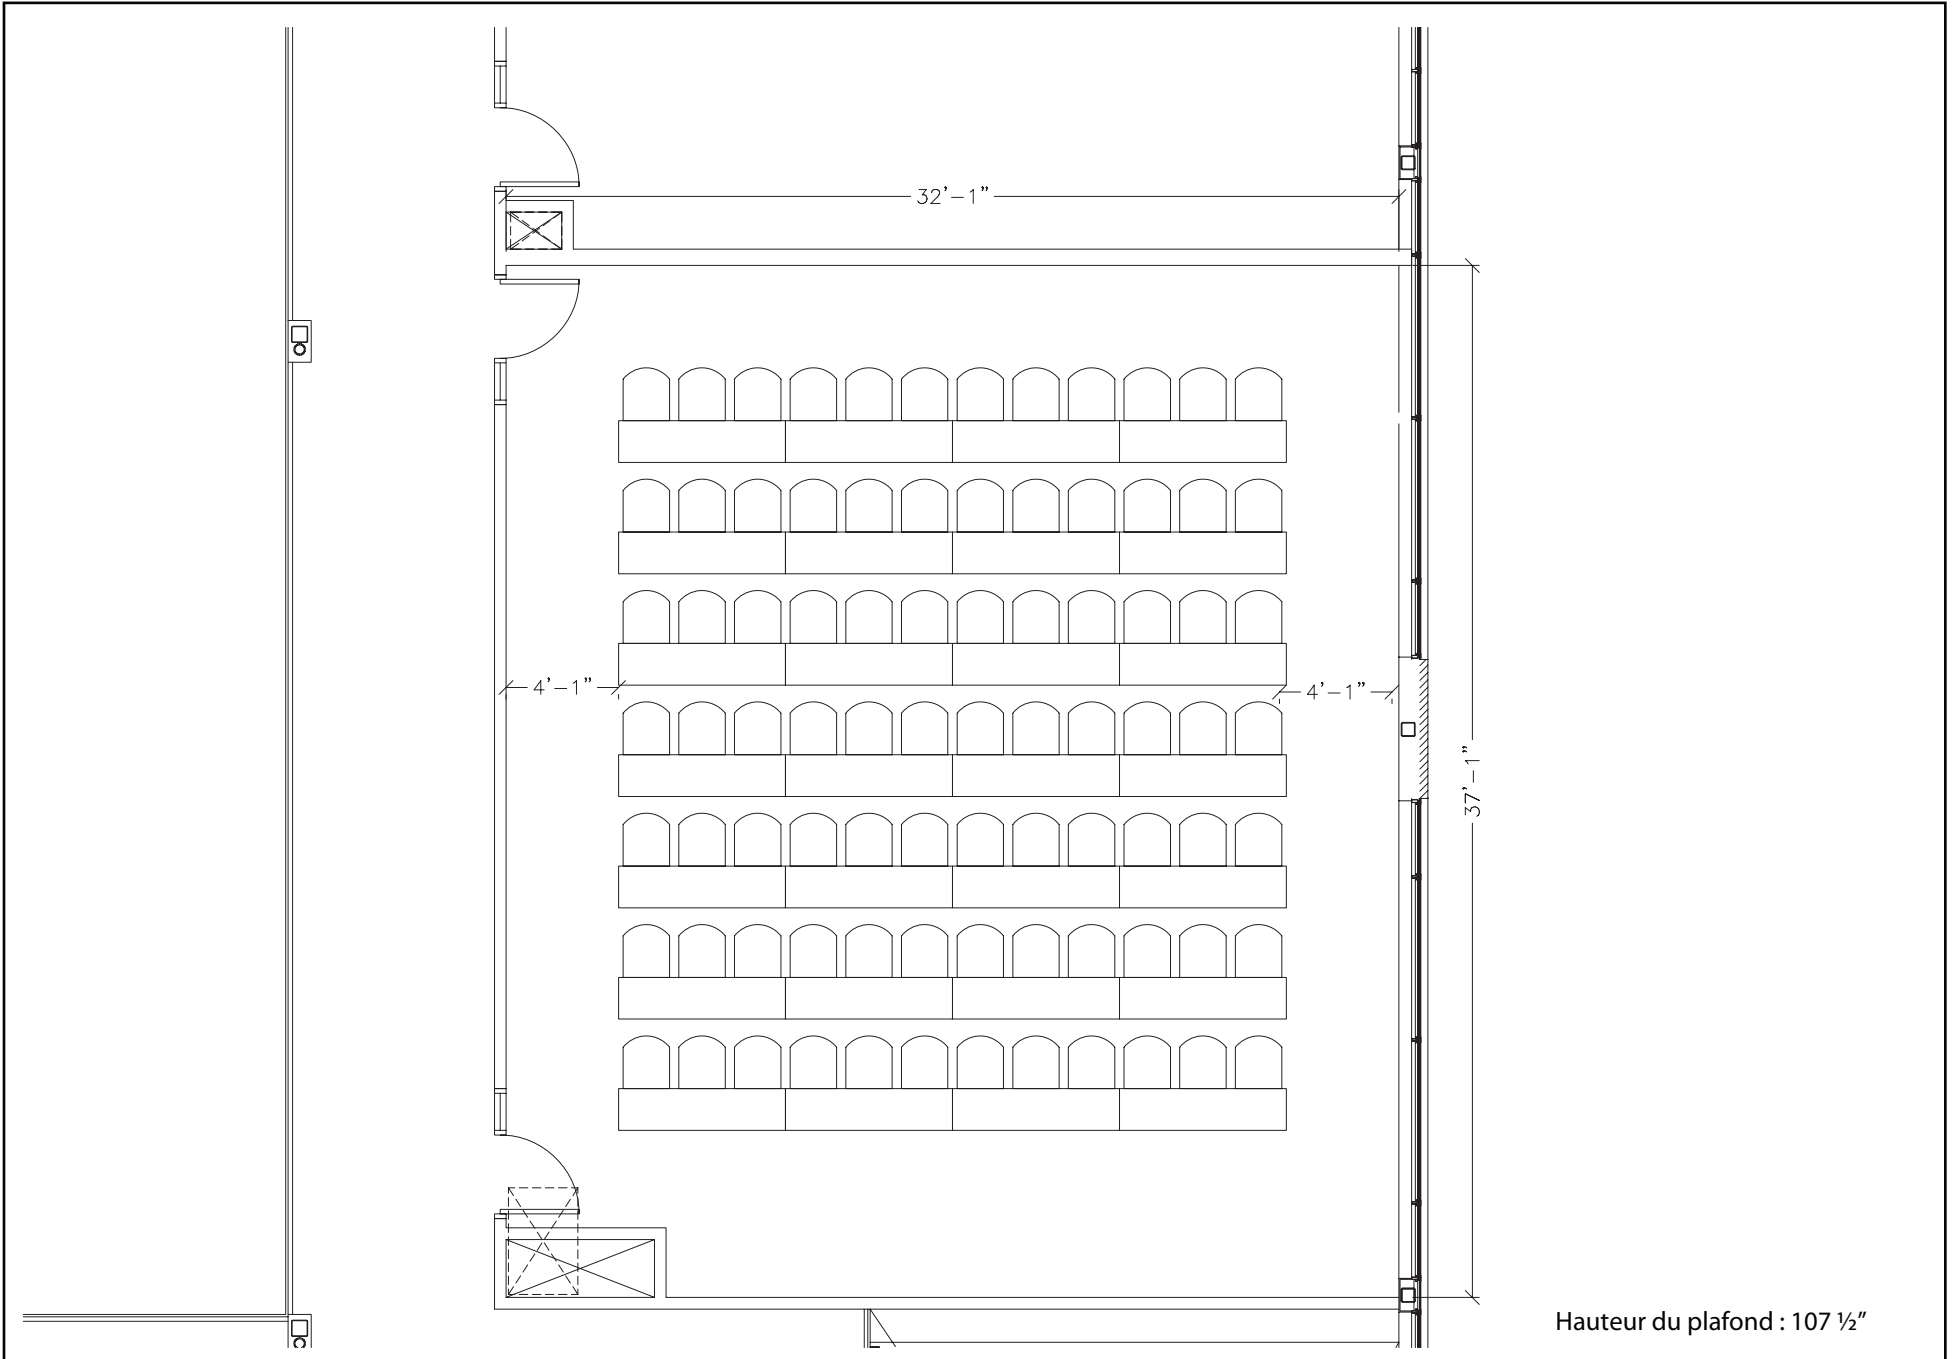

Localisation des locaux - étage 2

Hauteur du plafond : 107 1/2"

Hauteur du plafond : 107 1/2"

Forzani - Deuxième étage - Salle C-202
 Capacité : Carré ouvert 33

211

8"
8"

6'-7-1/4"

72'

15'-6"

25'-4"

63'-4"

68'-5"

6'-11"