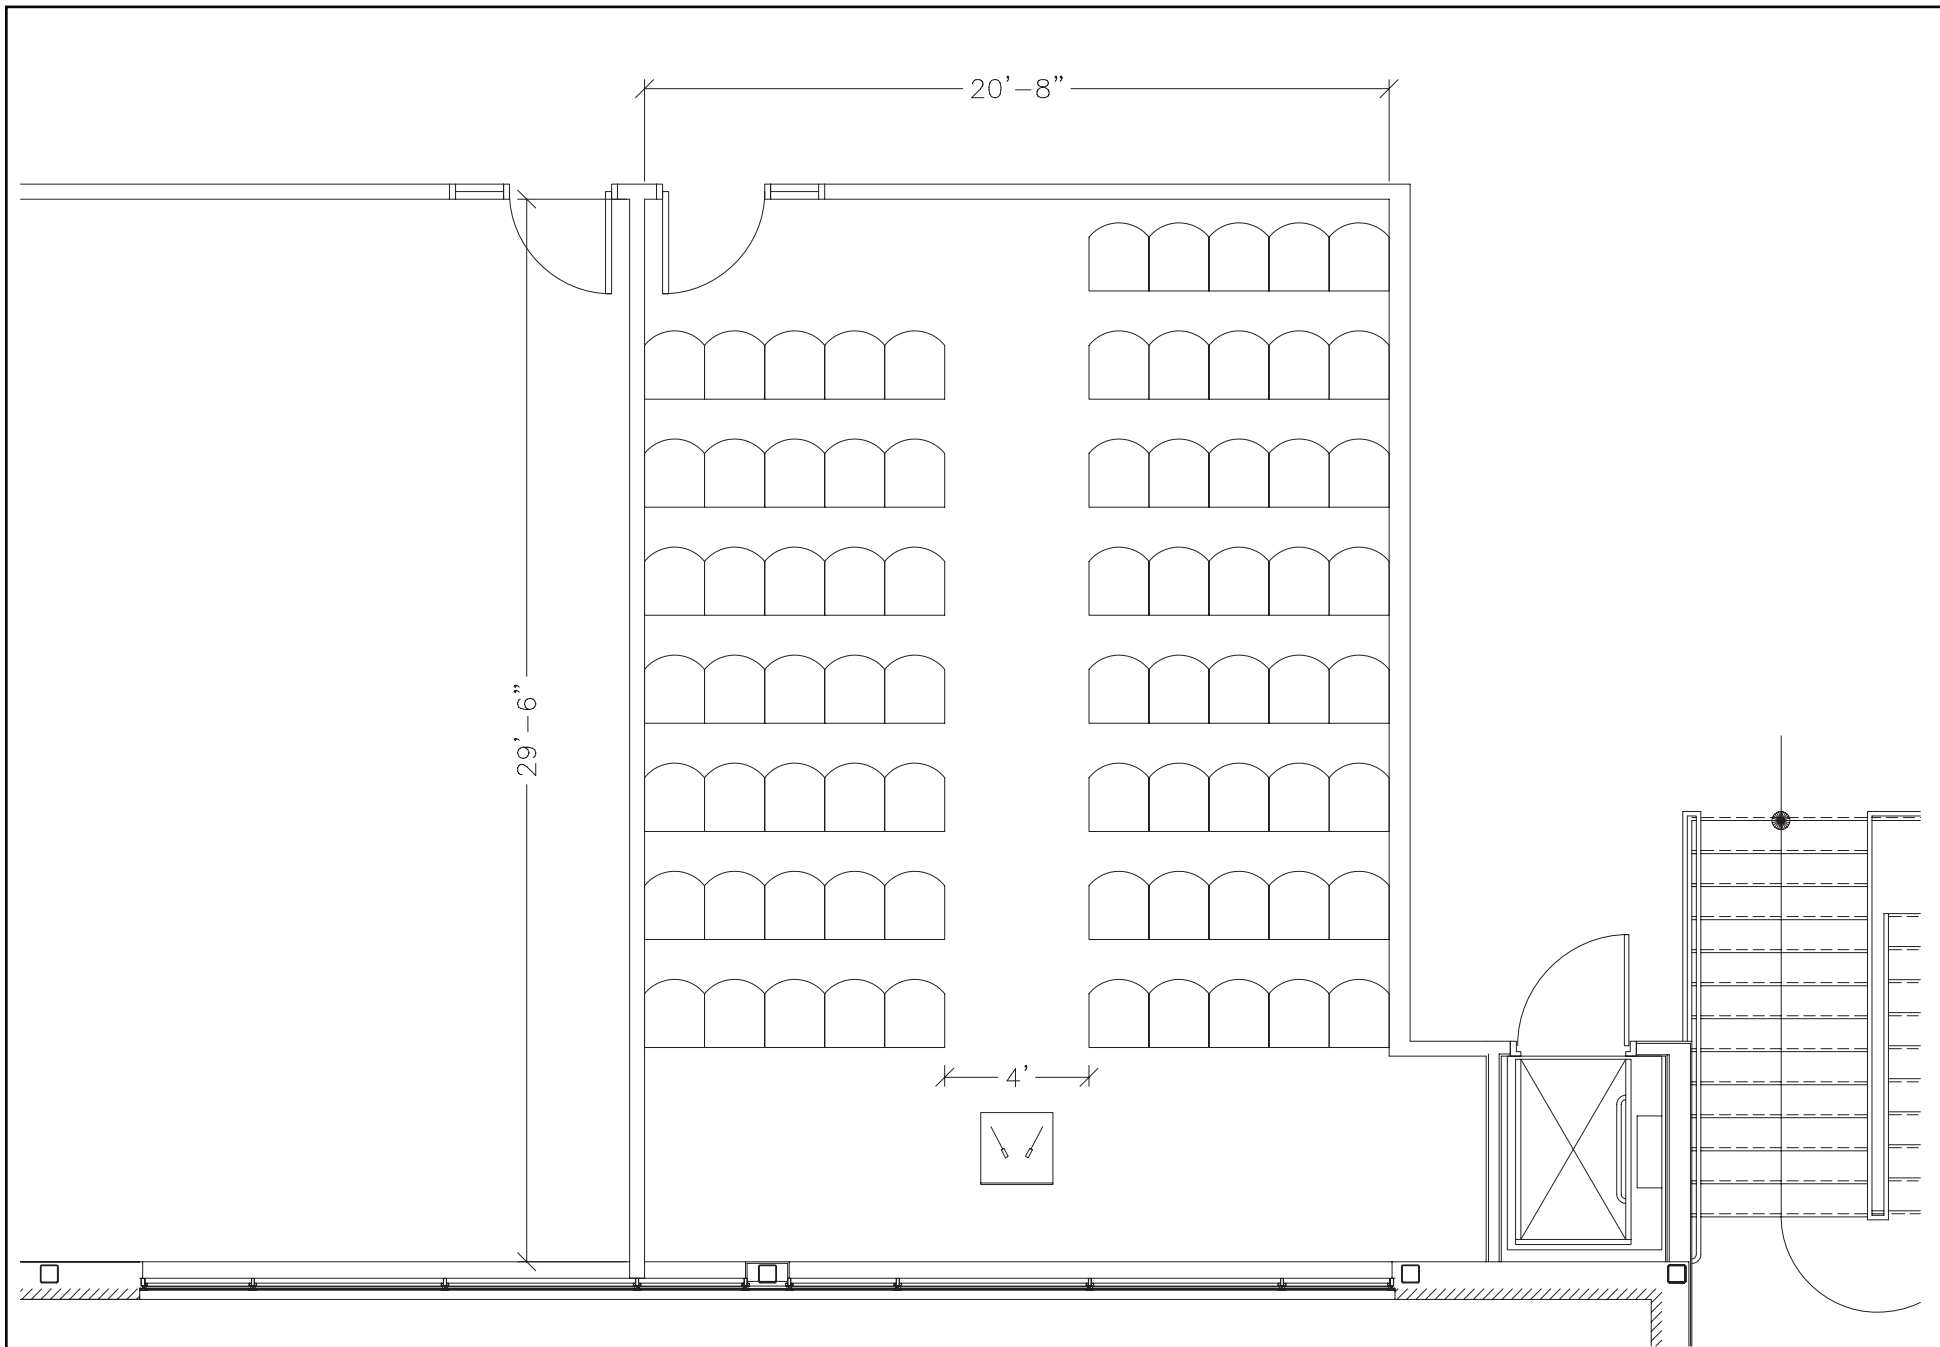

Localisation des locaux - étage 2

Hauteur du plafond : 107 1/2"

Hauteur du plafond : 107 1/2"

Forzani - Deuxième étage - Salle C-202
 Capacité : Carré ouvert 33

211

8"
8"

6'-7-1/4"

72'

15'-6"

25'-4"

63'-4"

68'-5"

6'-11"