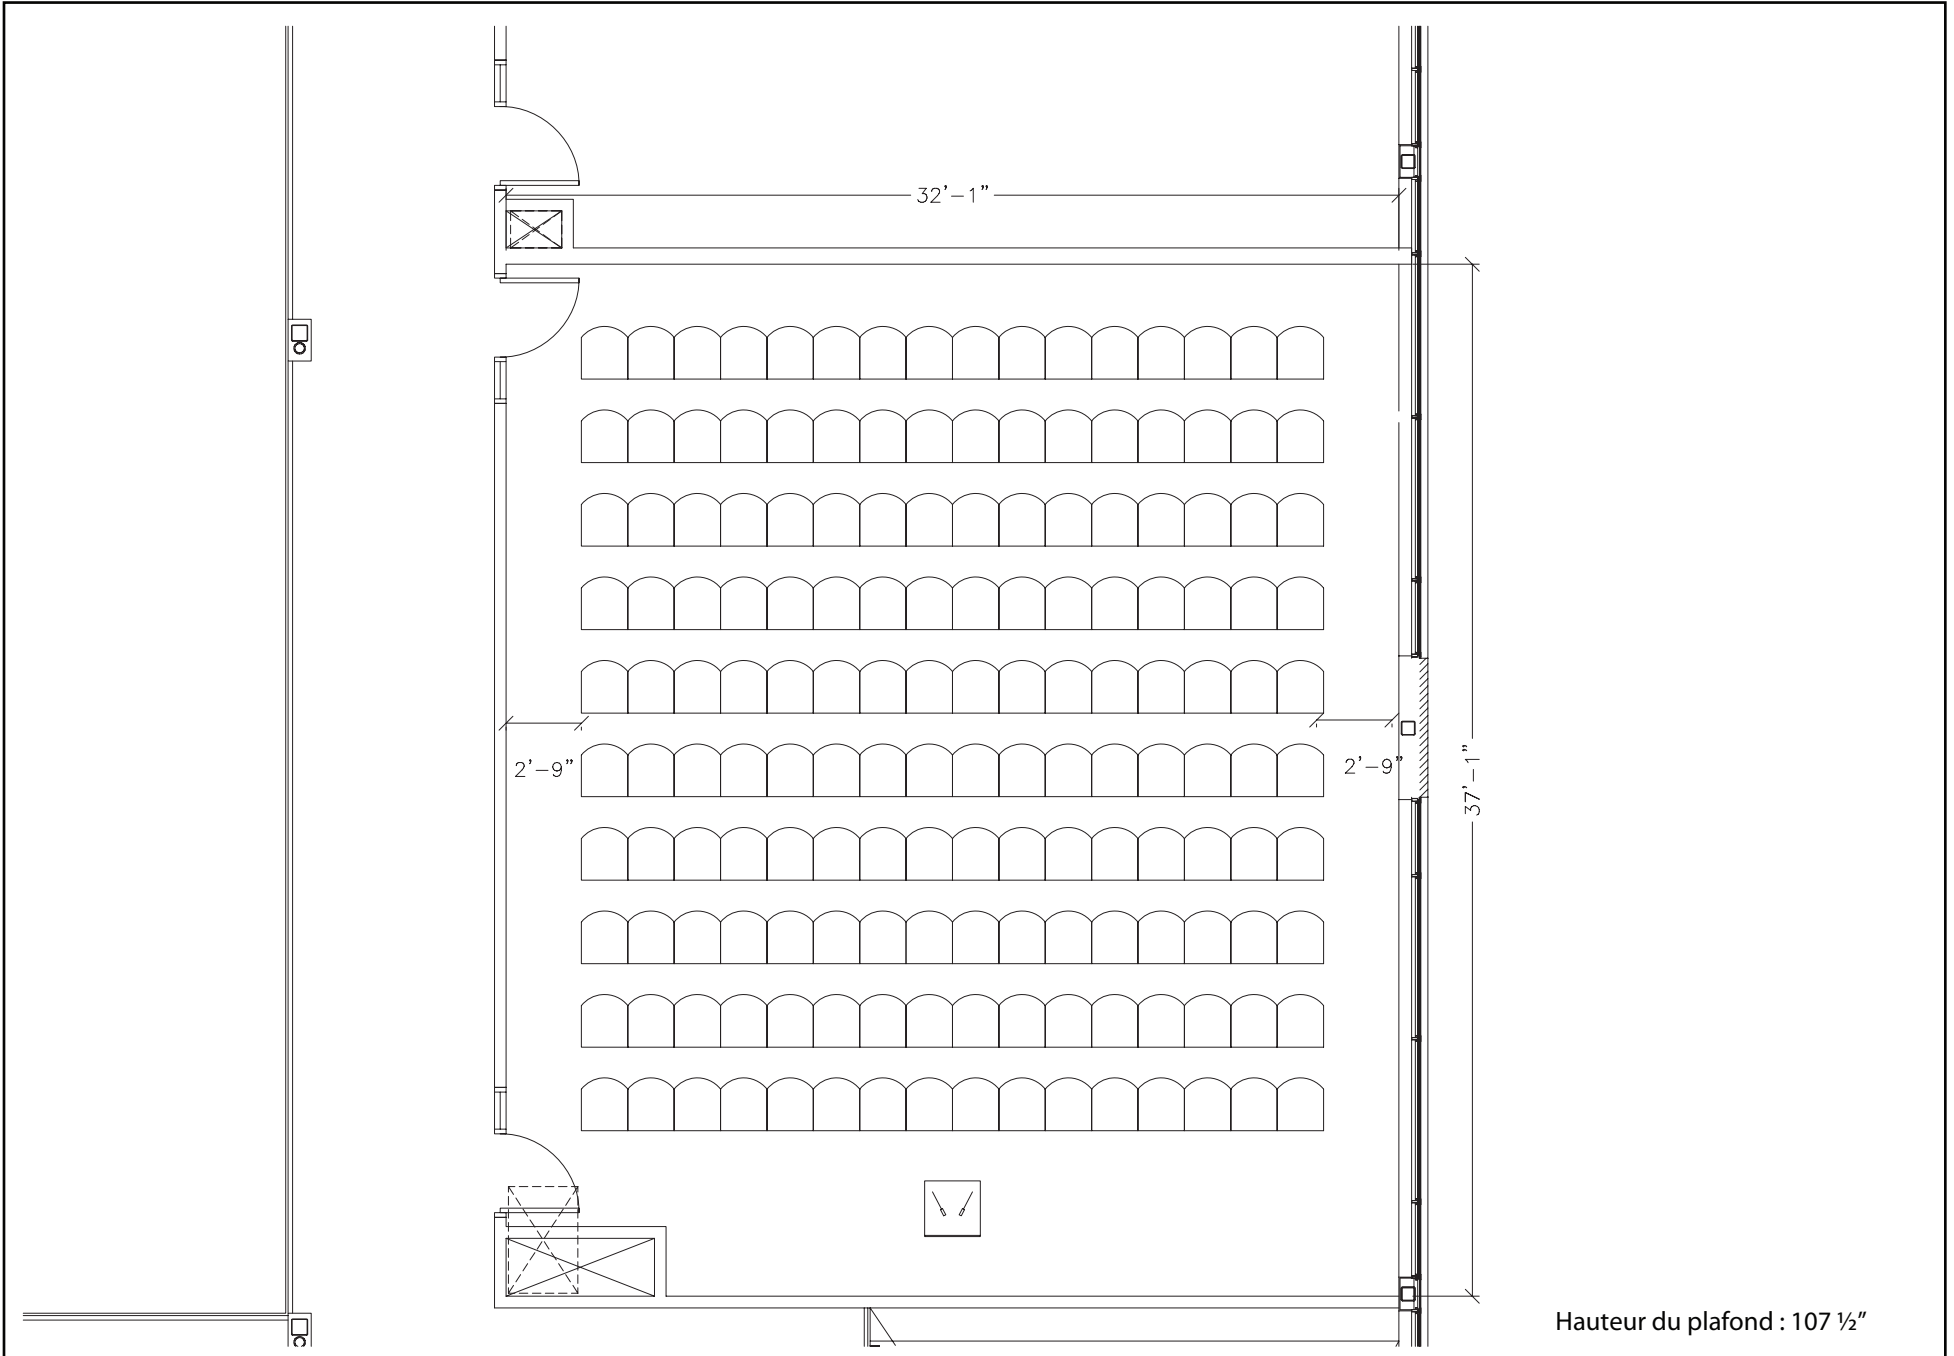

Localisation des locaux - étage 2

Hauteur du plafond : 107 1/2"

Hauteur du plafond : 107 1/2"

Forzani - Deuxième étage - Salle C-202
 Capacité : Carré ouvert 33

211

8"
8"

6'-7-1/4"

72'

15'-6"

25'-4"

63'-4"

68'-5"

6'-11"