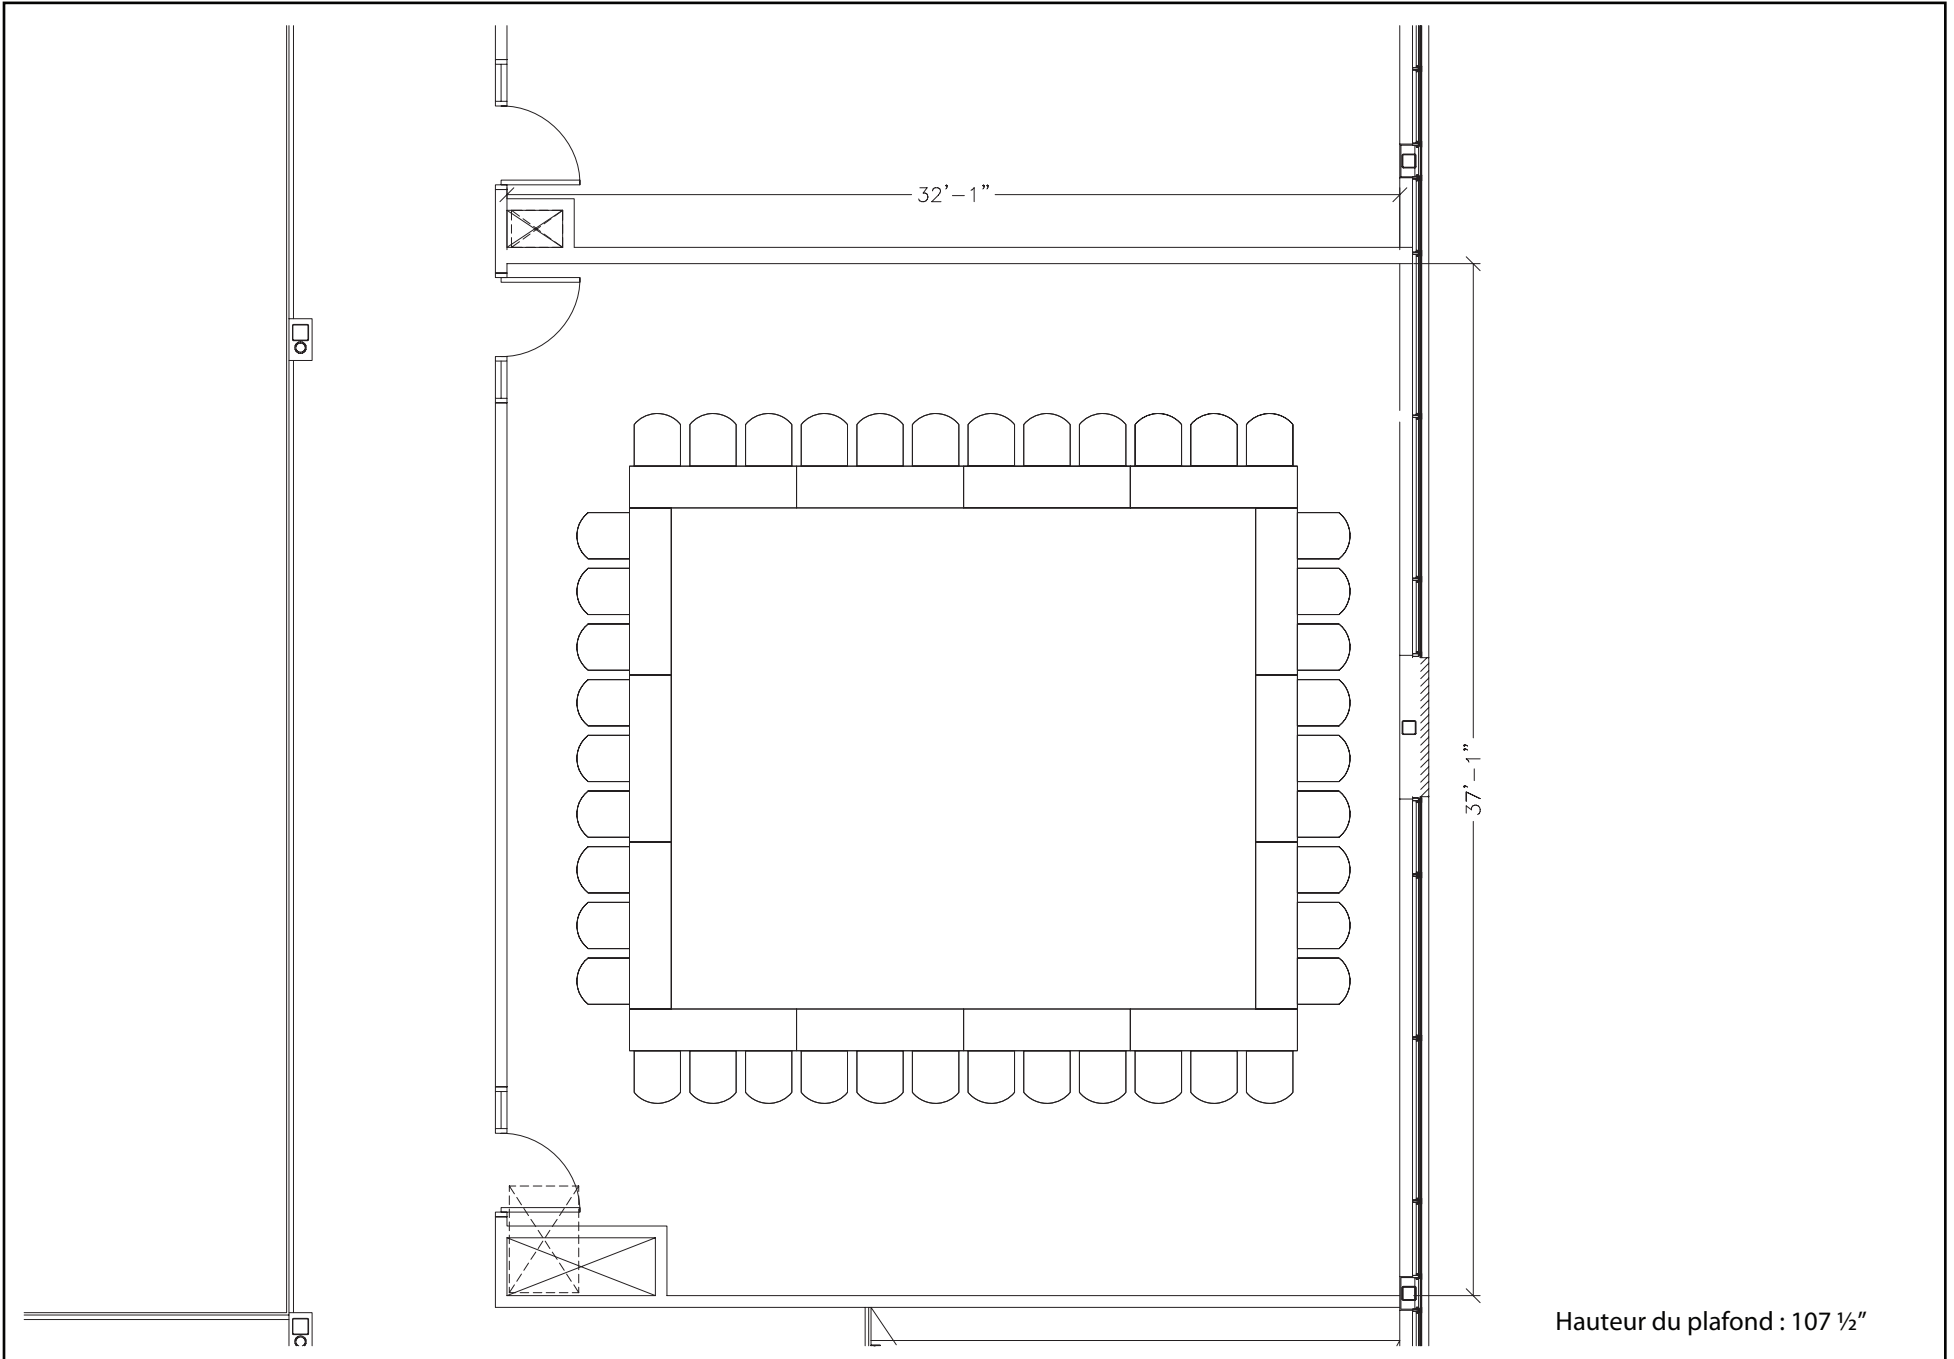

Localisation des locaux - étage 2

Hauteur du plafond : 107 1/2"

Hauteur du plafond : 107 1/2"

Forzani - Deuxième étage - Salle C-202
 Capacité : Carré ouvert 33

211

8"
8"

6'-7-1/4"

72'

15'-6"

25'-4"

63'-4"

68'-5"

6'-11"