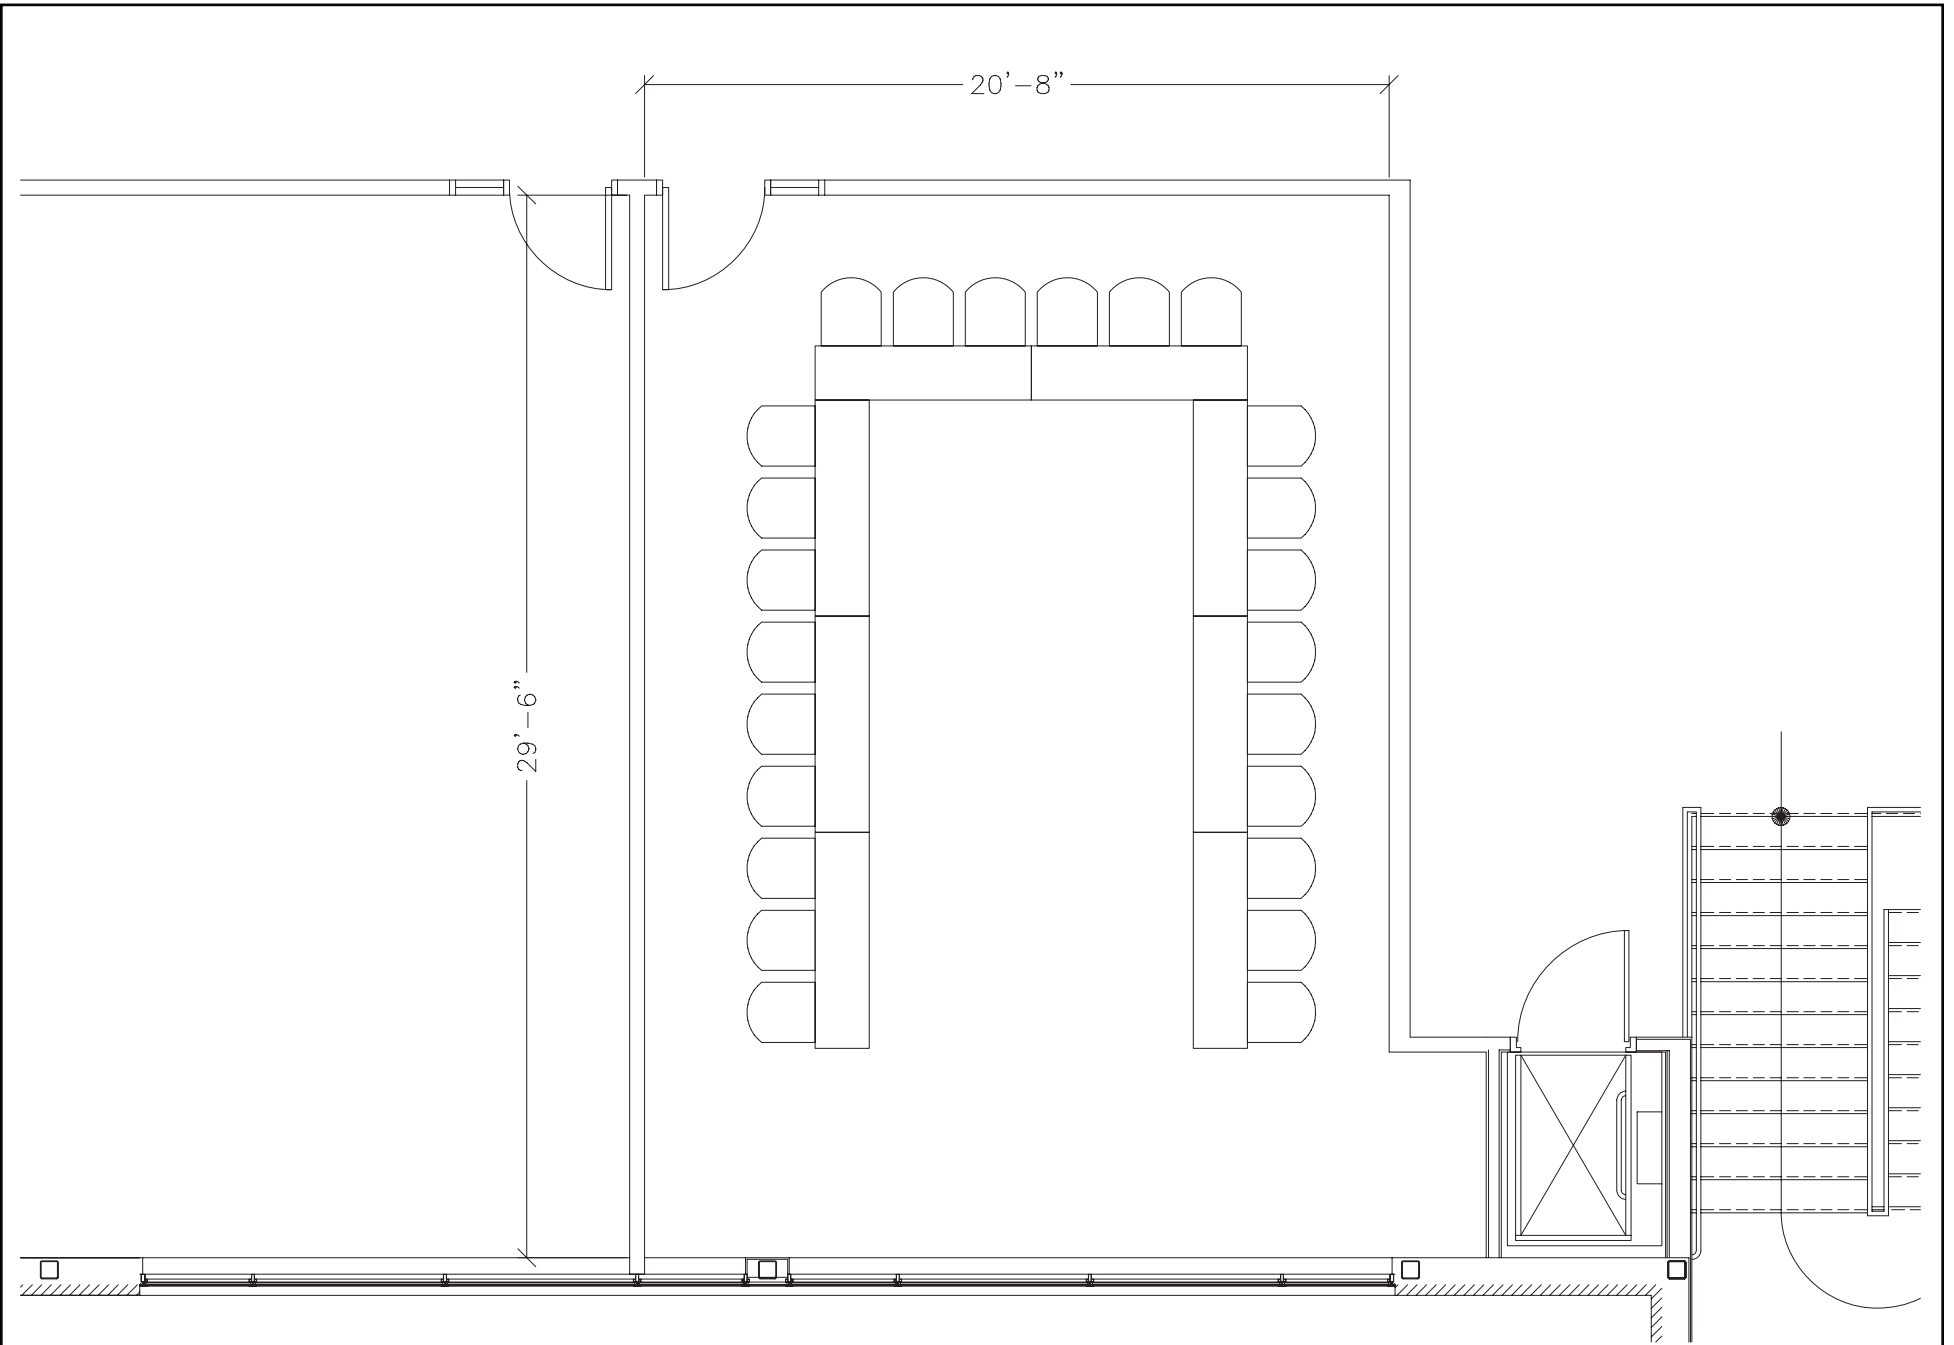

Localisation des locaux - étage 2

Hauteur du plafond : 107 1/2"

Hauteur du plafond : 107 1/2"

Forzani - Deuxième étage - Salle C-202
 Capacité : Carré ouvert 33

211

8"
8"

6'-7-1/4"

72'

15'-6"

25'-4"

63'-4"

68'-5"

6'-11"