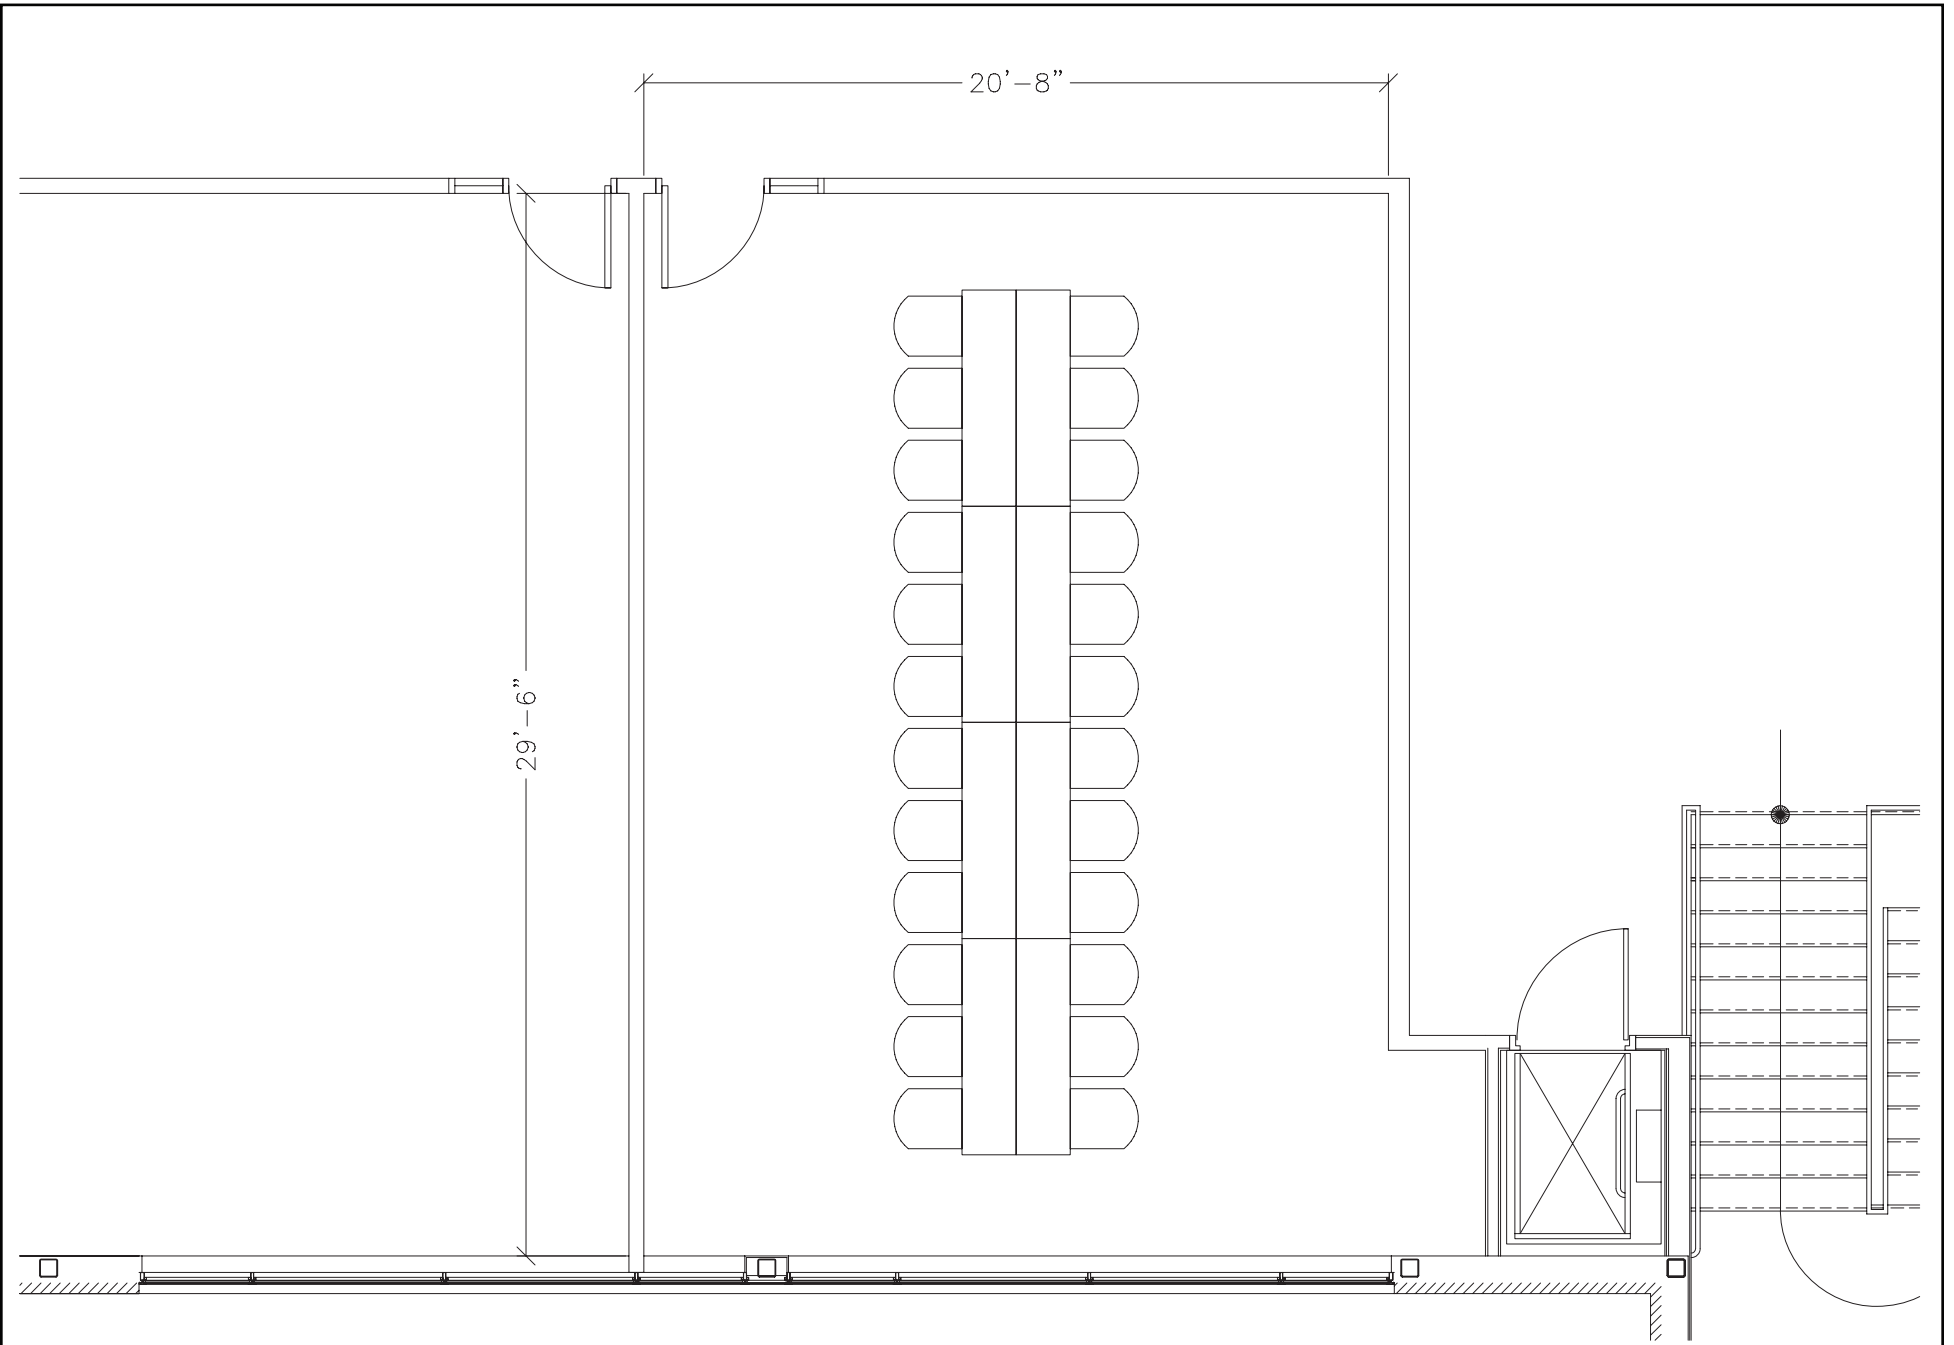

Localisation des locaux - étage 2

Hauteur du plafond : 107 1/2"

Hauteur du plafond : 107 1/2"

Forzani - Deuxième étage - Salle C-202
 Capacité : Carré ouvert 33

211

8"
8"

6'-7-1/4"

72'

15'-6"

25'-4"

63'-4"

68'-5"

6'-11"